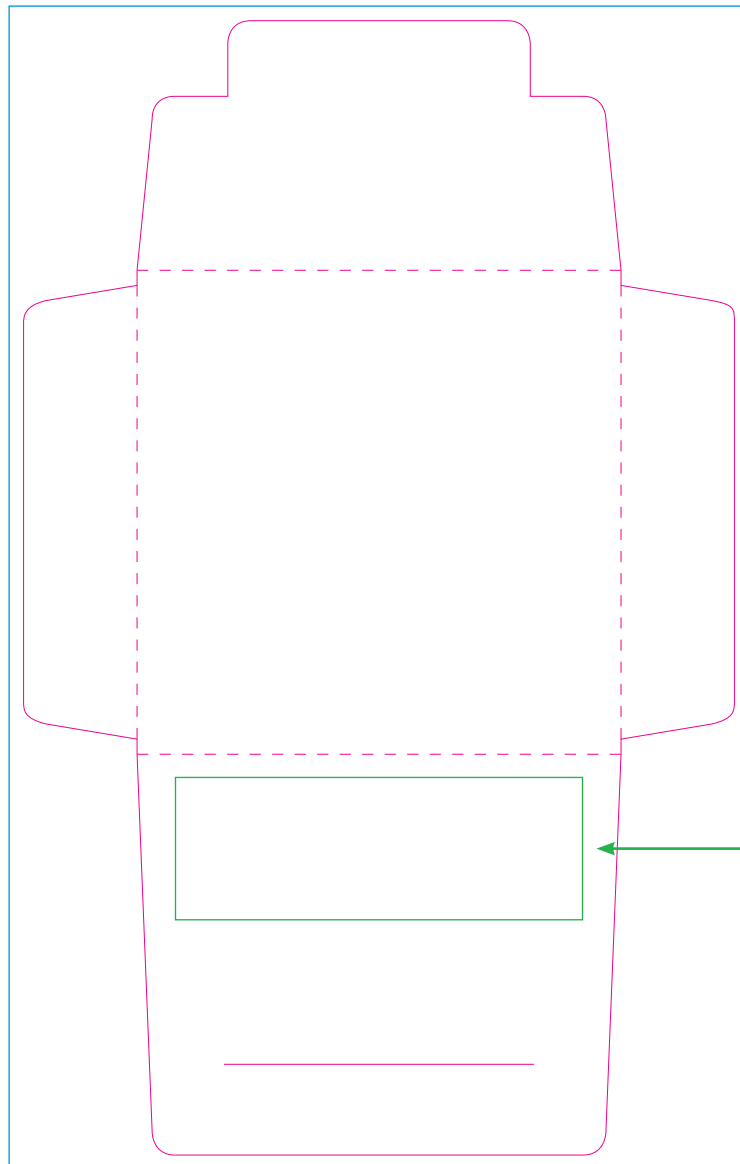

Vorlage 64er

Briefchen geschlossen-Format : 64x64 mm
Inhalt : 1 Kondom

- Beschnitt-Format : 98x154 mm
- Anschnitt : 94x150 mm

Reservierter Bereich
für rechtliche Hinweise

Rückseite: Briefchen geschlossen
Das Briefchen wird automatisch
durch einen transparenten
Aufkleber versiegelt

Datenblattdruck 64er

Lieferung Datei

Folgenden Dateitypen: pdf, eps, ai, jpg, psd.

Anschnitt

Größe der Datei mit Skala inkl. 2 mm Beschnitt des ganzen Briefchens, 98x154 mm.

Prepress

- Bilder 300dpi in CMYK.
- Sonderfarben umwandeln
- Wir bevorzugen eine Datei ohne Vorlage und Schnittlinien.
- Schriften in Pfade/Kurven gewandelt, andernfalls Schriftdateien mitschicken

Rückseite oder Innenseite

Die Anleitung finden Sie im Inneren des Briefchen (erforderlich). Der Druck erfolgt in schwarz, andere Druckfarben auf Anfrage.