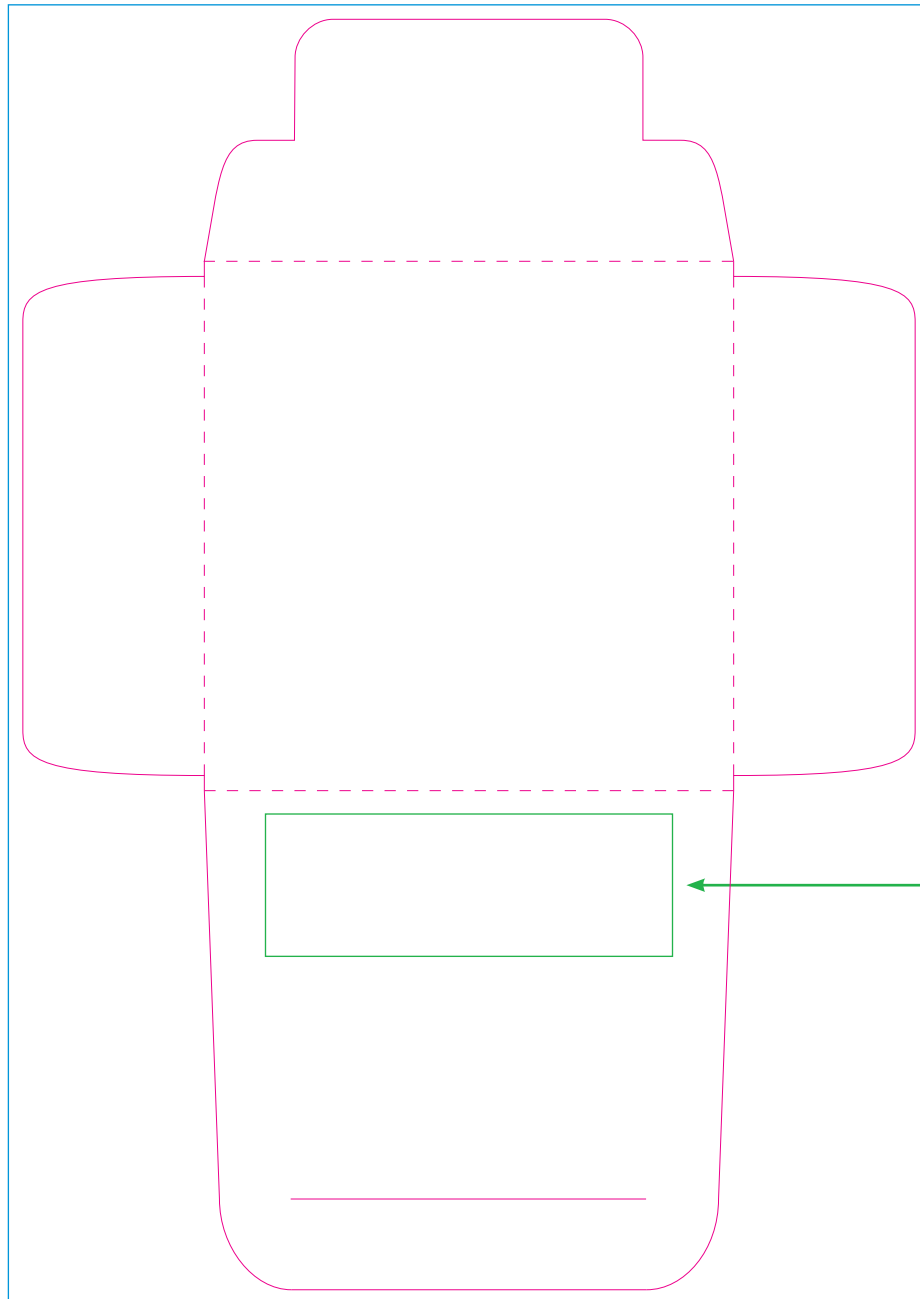

Vorlage 70er

Briefchen geschlossen-Format : 70x70mm
Inhalt : 1 Kondom

- Beschnitt-Format : 122x172 mm
- Anschnitt : 118x168 mm

Reservierter Bereich
für rechtliche Hinweise

Rückseite: Briefchen geschlossen
Das Briefchen wird automatisch
durch einen transparenten
Aufkleber versiegelt

Datenblattdruck 70er

Lieferung Datei

Folgenden Dateitypen: pdf, eps, ai, jpg, psd.

Anschnitt

Größe der Datei mit Skala inkl. 2 mm Beschnitt des ganzen Briefchens, 122x172mm.

Prepress

- Bilder 300dpi in CMYK.
- Sonderfarben umwandeln
- Wir bevorzugen eine Datei ohne Vorlage und Schnittlinien.
- Schriften in Pfade/Kurven gewandelt, andernfalls Schriftdateien mitschicken

Rückseite oder Innenseite

Die Anleitung finden Sie im Inneren des Briefchen (erforderlich). Der Druck erfolgt in schwarz, andere Druckfarben auf Anfrage.